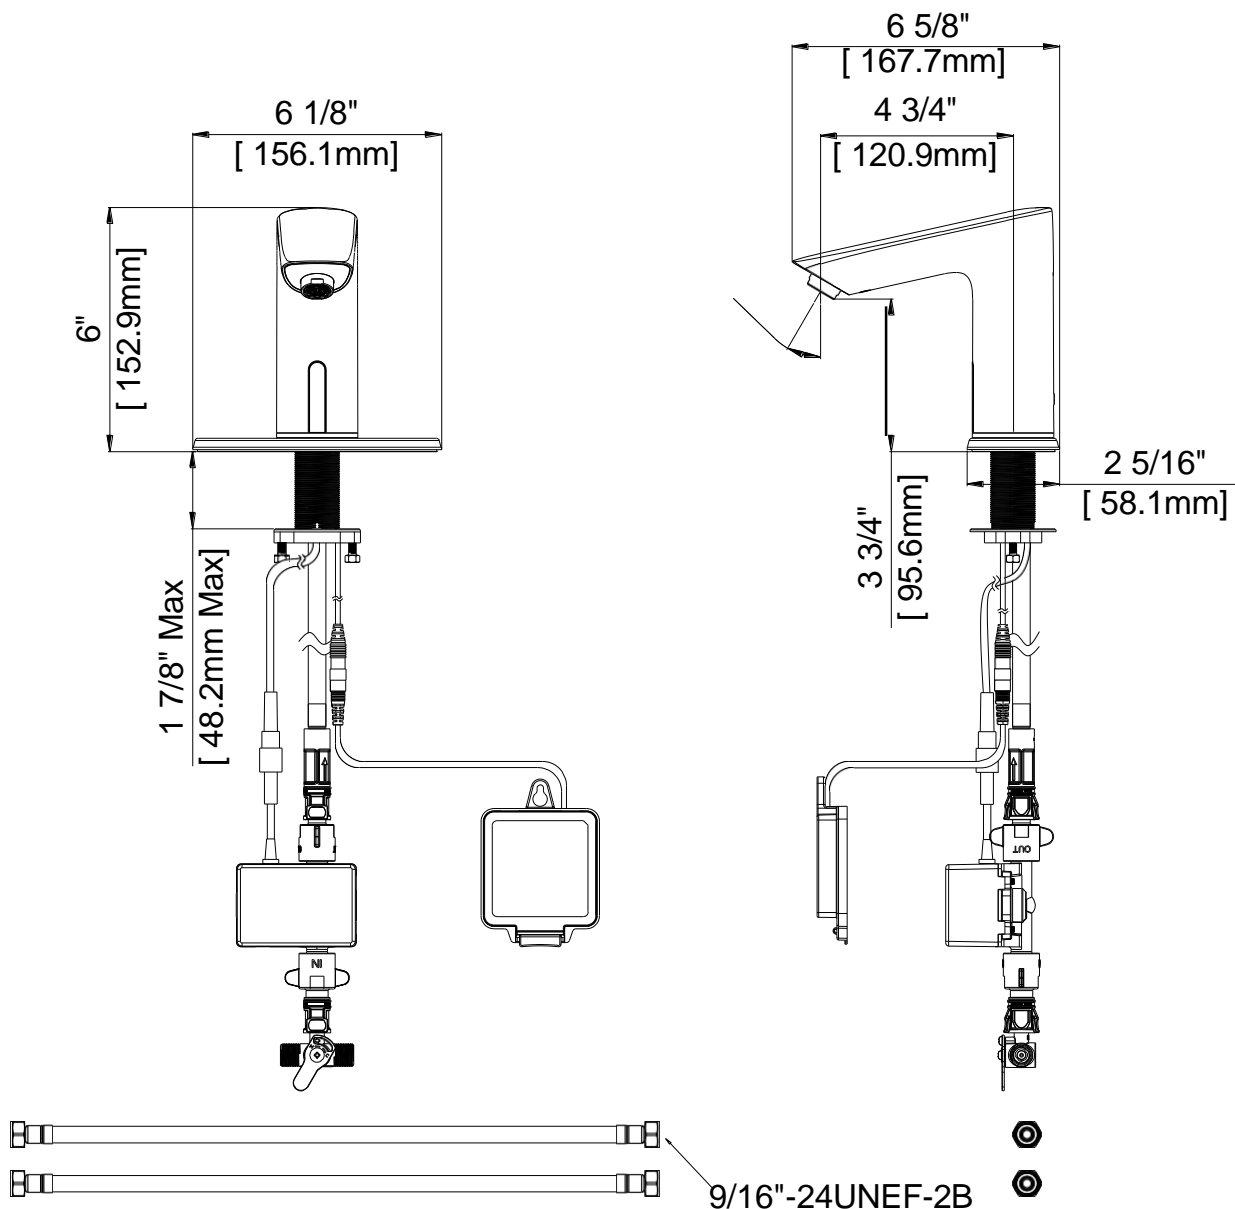

Single Post Mount Sensor Faucet

Robinet à colonne unique avec détecteur
Grifo con base de columna con sensor

Product Specifications

MAINLINE[®] XD

SIMPLESATION[®]
(Hand icon)

APPLICABLE STANDARDS/CODES

Specified model meets or exceeds the following:

Single Post Mount Sensor Faucet

Robinet à colonne unique avec détecteur
Grifo con base de columna con sensor

Product Specifications

MAINLINE[®] XD

VODOX

VO220S-CP
VO220S-BN

Contact your sales representative for more information or visit our website at mainlinecollection.com