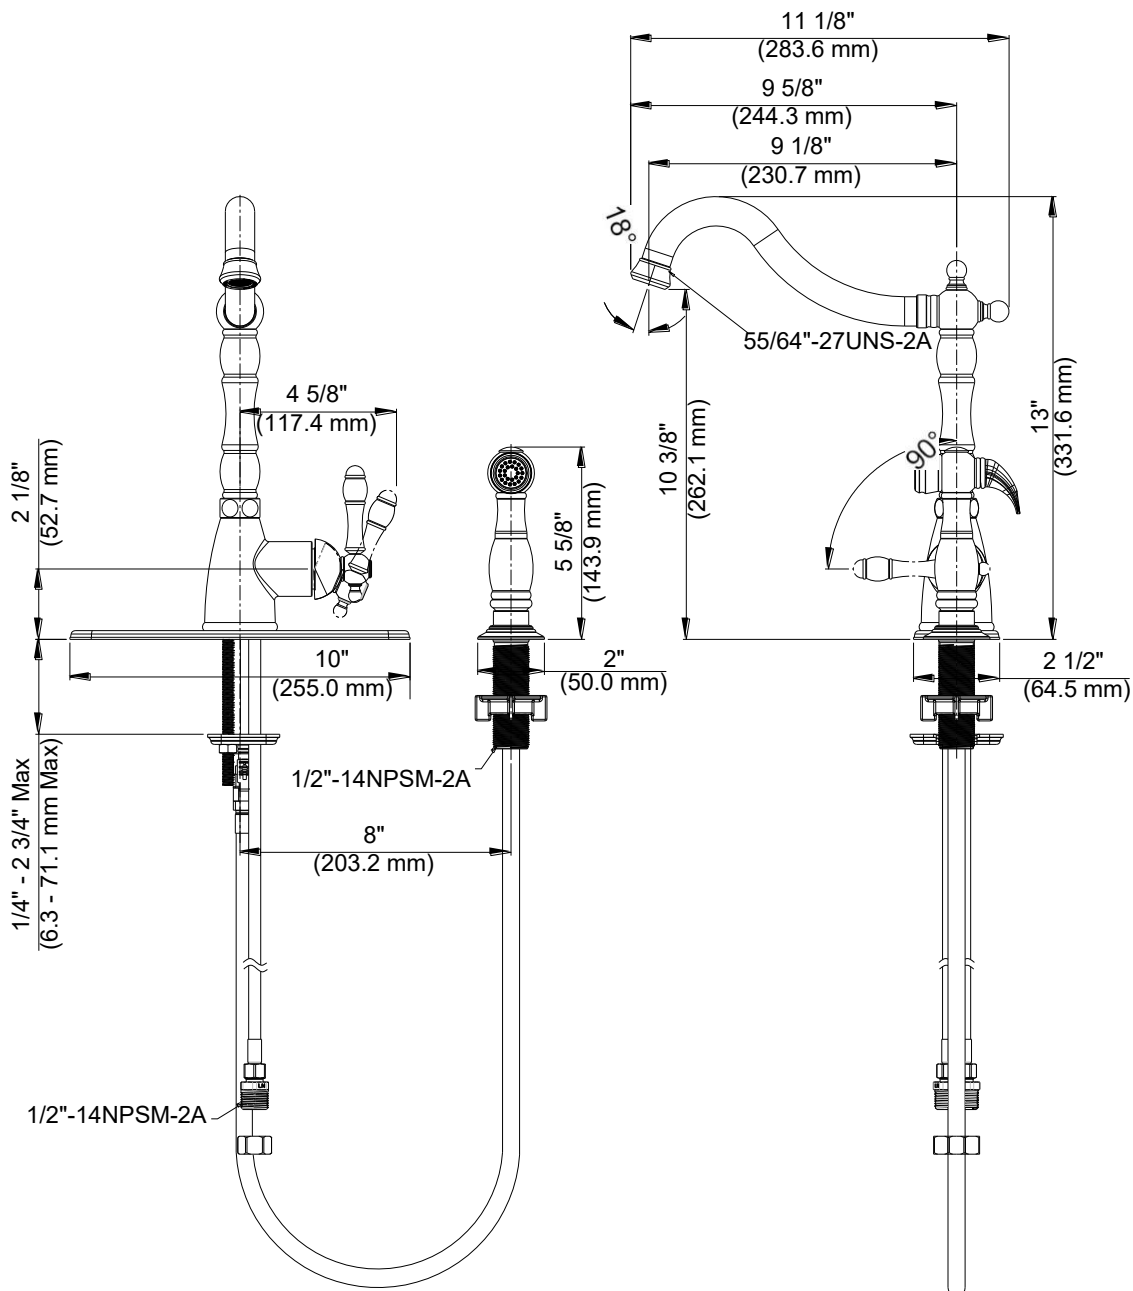

Single Handle Kitchen Faucet

Robinet de cuisine à une manette
Grifo para cocina con uno manija

Product Specifications

MAINLINE
Elite Series

PROVINCIAL

P137E-WSCP

P137E-WSBN

P137E-WSORB

Contact your sales representative for more information or visit our website at mainlinecollection.com