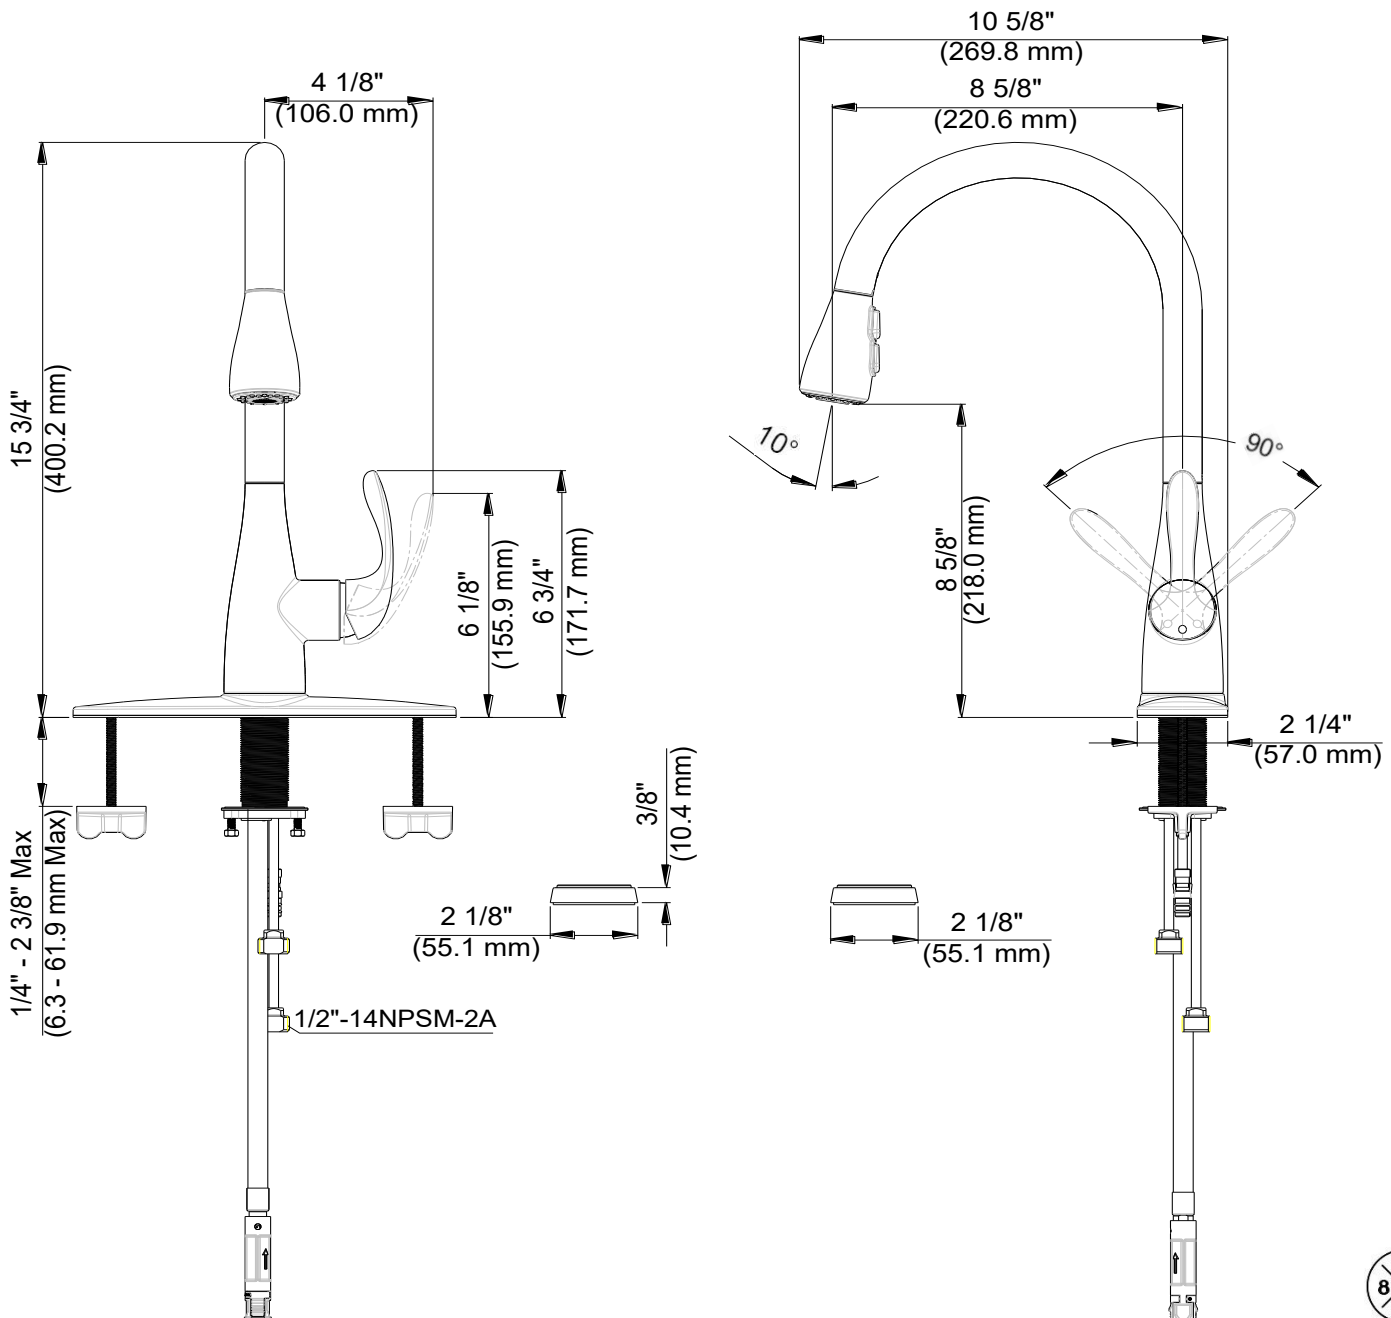

Lisburn™

LB137-CP
LB137-BN
LB137-ORB