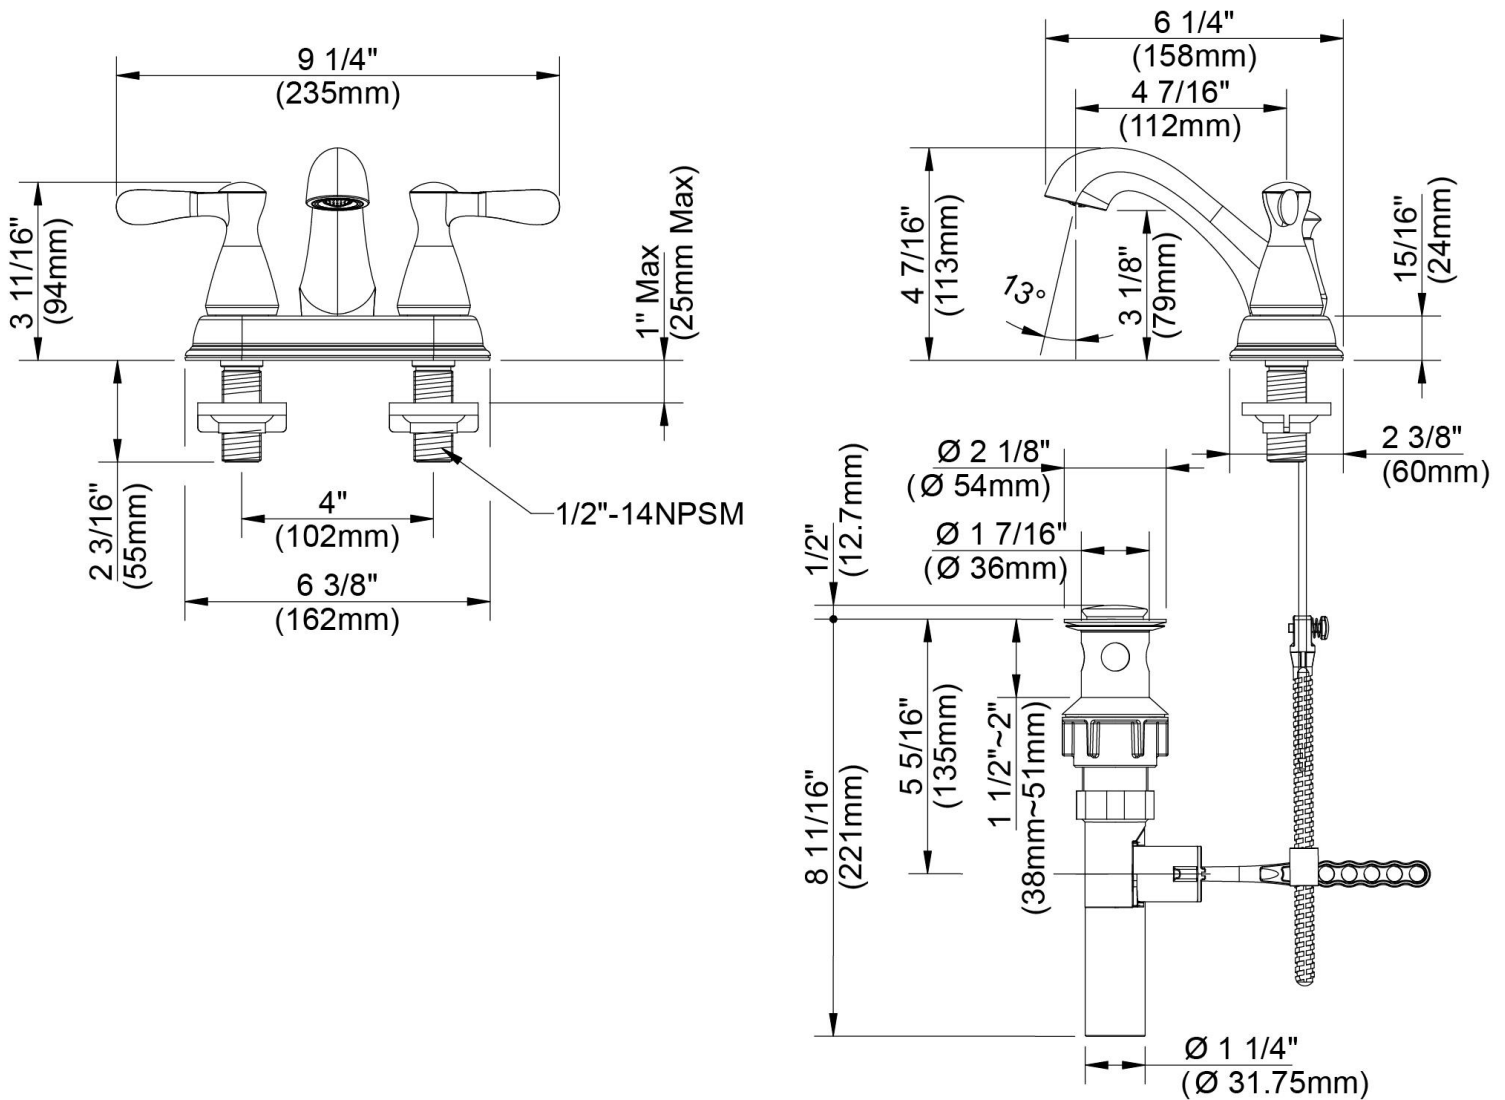

4" Centerset Lavatory Faucet

Robinet de lavabo monopièce, entraxe de 4 po
Grifo para lavabo, distancia de 4"

Product Specifications

MAINLINE®

Emma®

EM221CD-PUCP
EM221CD-PUBN
EM221CD-PUORB

Contact your sales representative for more information or visit our website at mainlinecollection.com

Revised 5/18/2023