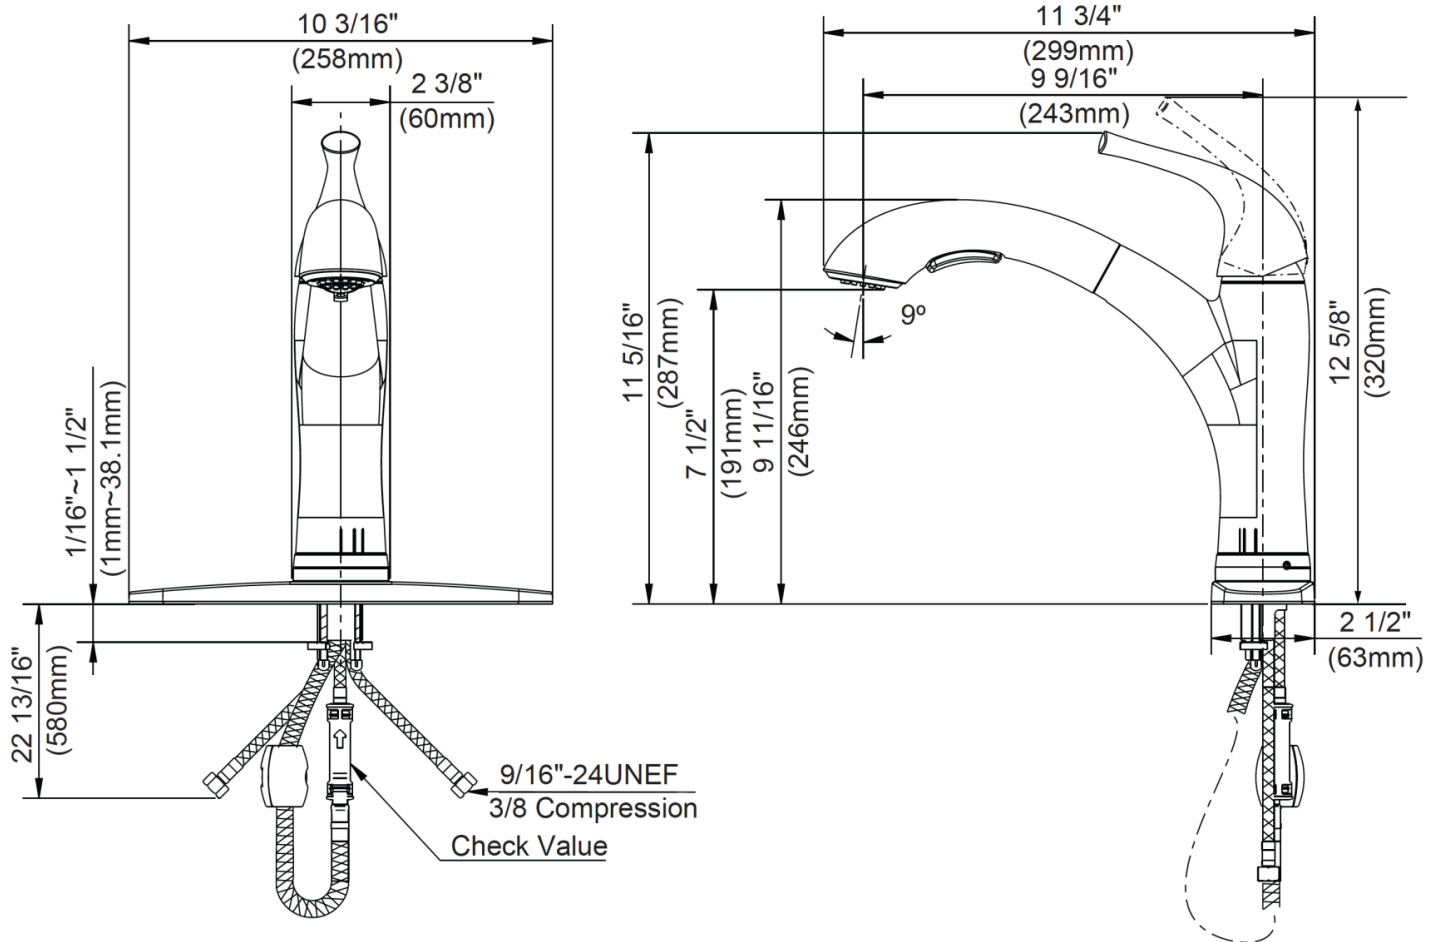

Pull-out Kitchen Faucet

Robinet de cuisine à douchette rétractable
Grifo retráctable de cocina

Product Specifications

MAINLINE®

Chelmsford™

CF134-CP
CF134-BN
CF134-ORB

Contact your sales representative for more information or visit our website at mainlinecollection.com

Revised 5/18/2023