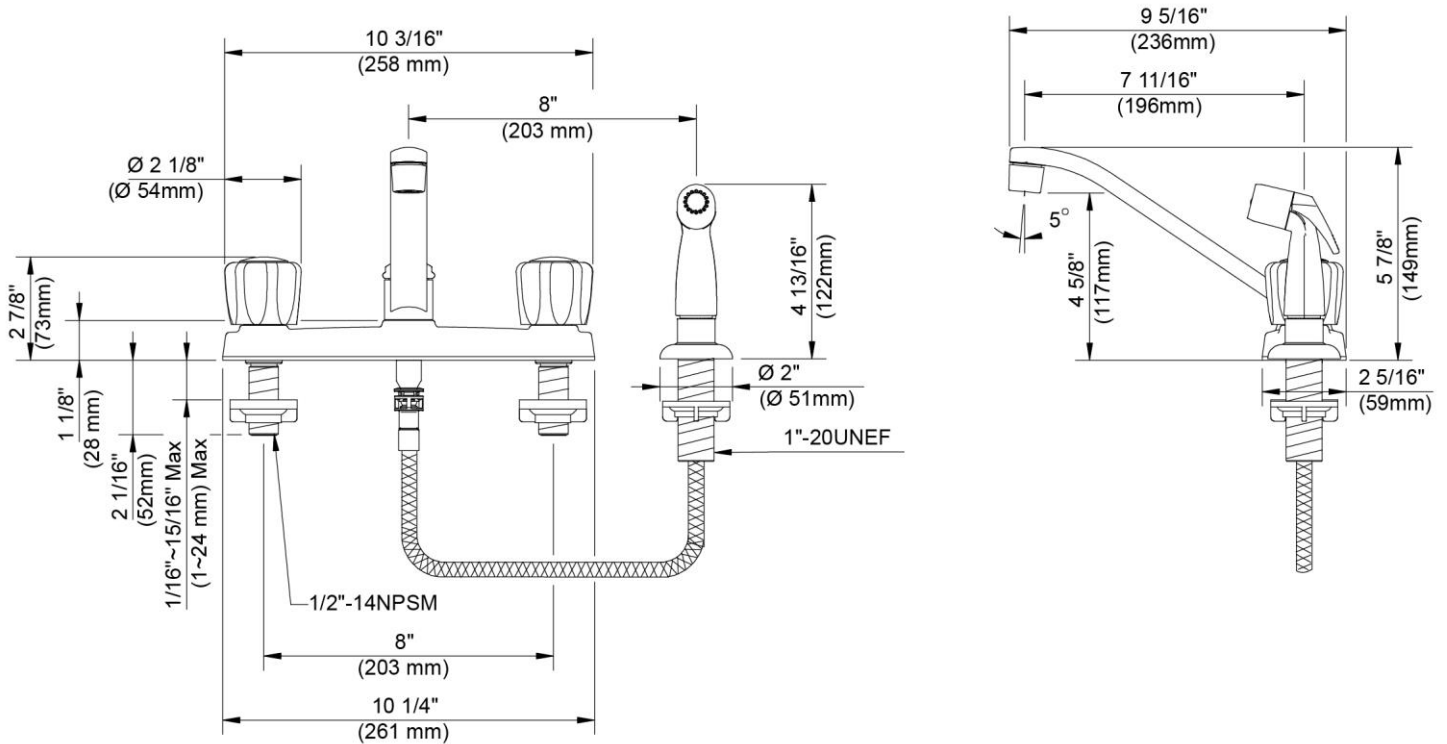

FEATURES

- Round Acrylic Handles
- Fits 8" Center Holes
- Washerless Cartridge
- Lead Free* Polymer Lined Waterways
- Includes Matching Side Spray and Quick Connector
- Water Saving Aerator
- Max Flow Rate: 1.5 GPM @ 60 PSI
- 100% Factory Pressure Tested

CARACTERÍSTICAS

- Manijas acrílicas redondas
- Se adapta a los orificios centrales de 8"
- Cartucho sin arandela
- Conductos de agua revestidos de polímero sin plomo*
- Incluye rociador lateral haciendo juego y conector rápido
- Aireador para ahorrar agua
- Flujo máximo: 1,5 GPM @ 60 PSI
- Probado en fábrica bajo presión al 100%

Two Handle Kitchen Faucet

Robinet de cuisine à deux manettes
Grifo de cocina con dos manijas

Product Specifications

MAINLINE®

centurion CE122E-WSCP

Contact your sales representative for more information or visit our website at mainlinecollection.com