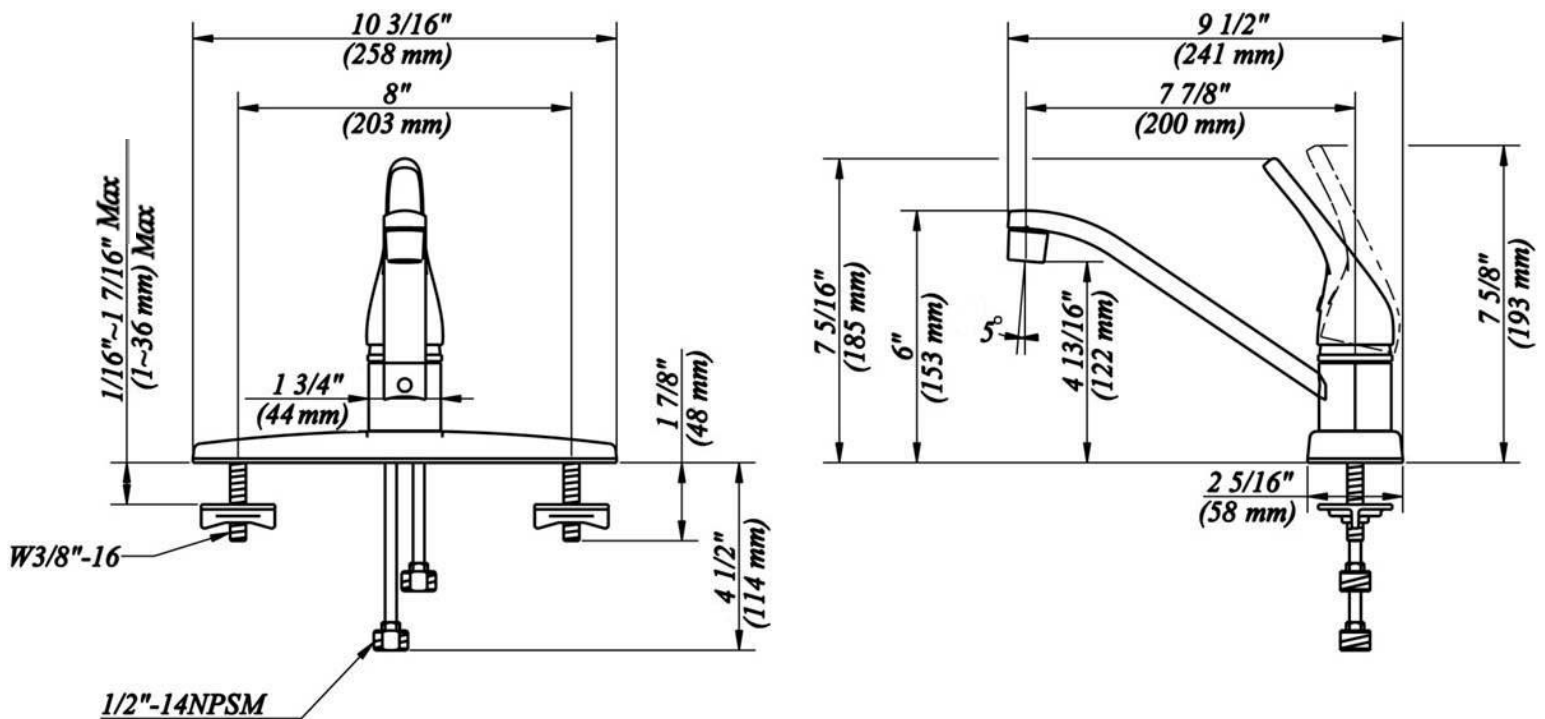

Contact your sales representative for more information or visit our website at mainlinecollection.com