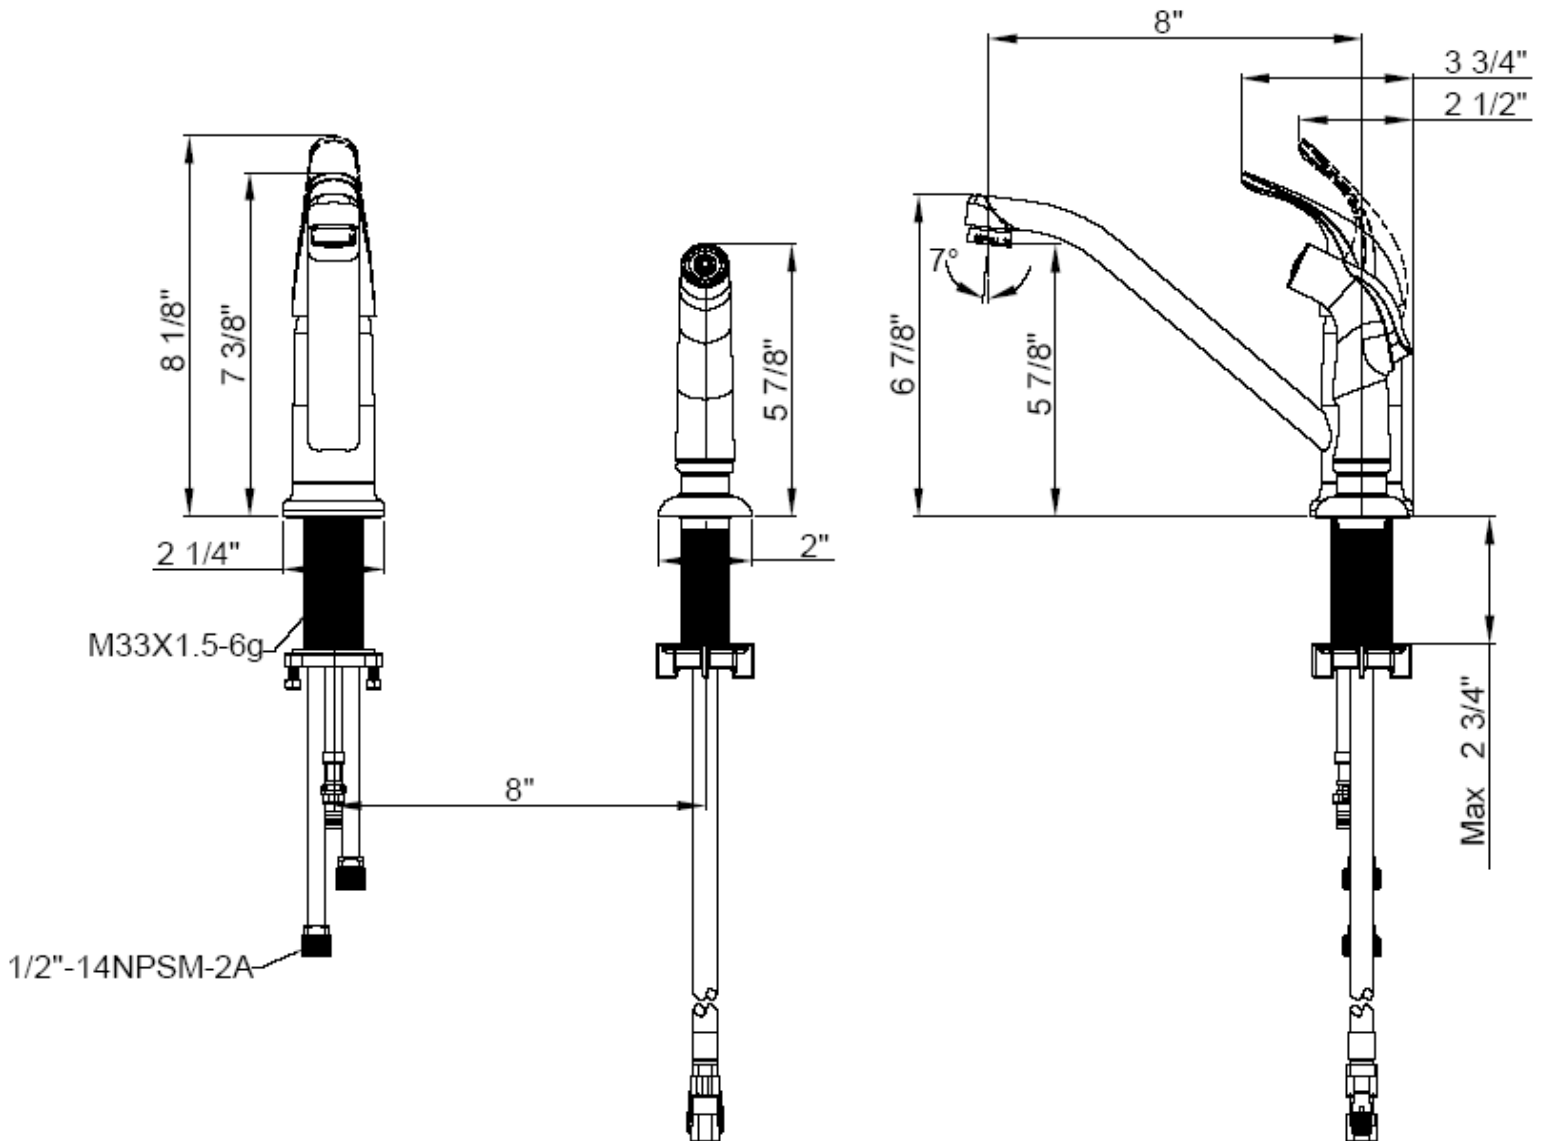

centurion 110N-WSCP

Contact your sales representative for more information or visit our website at mainlinecollection.com

Revised 5/18/2023