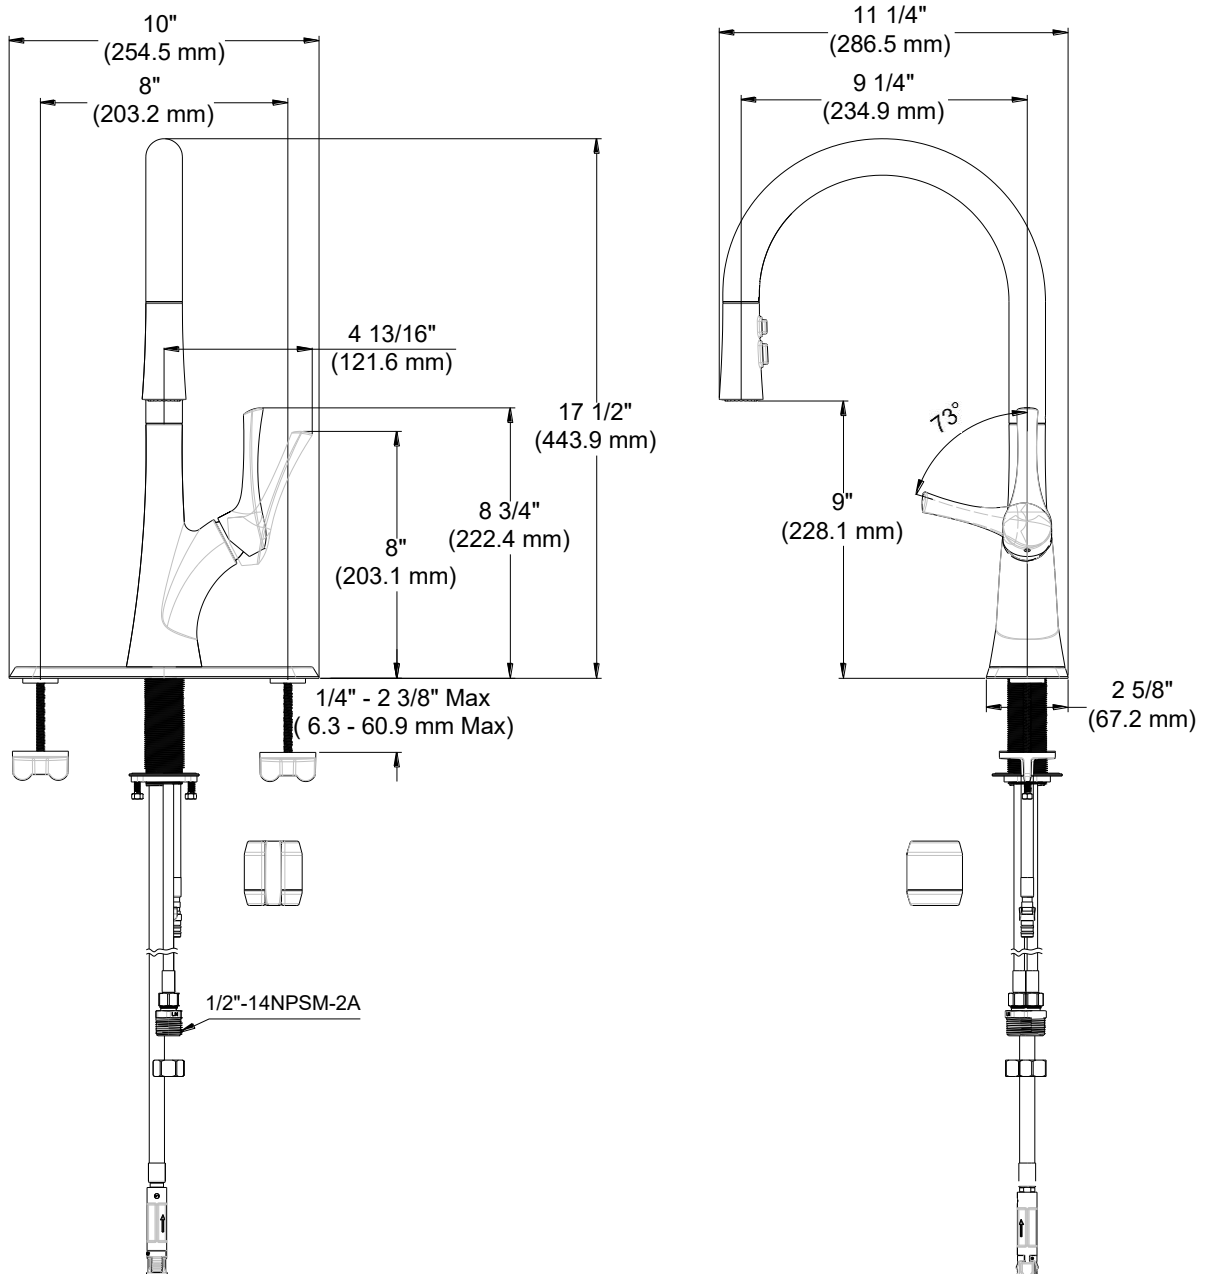

- Metal Lever Handle
- Ceramic Disc Cartridge
- Lead Free* Polymer Lined Waterways
- Includes Optional Deck Plate, Check Valve and Quick Connector
- Water Saving Aerator
- Max Flow Rate: 1.8 GPM @ 60 PSI
- 100% Factory Pressure Tested

CARACTERÍSTICAS

- Manija de palanca de metal
- Cartucho de disco cerámico
- Conductos de agua revestidos de polímero sin plomo*
- Incluye placa de cubierta opcional, válvula de retención y conector rápido
- Aireador para ahorrar agua
- Flujo máximo: 1,8 GPM @ 60 PSI
- Probado en fábrica bajo presión al 100%

Contact your sales representative for more information or visit our website at luxartcollection.com

Pull-Down Kitchen Faucet

Robinet de cuisine à bec arroseur

Grifo extraíble de cocina

Product Specifications

LUXART®

LUXART®
DIMENSION®

DI137-CP

DI137-BN

DI137-PN

Contact your sales representative for more information or visit our website at luxartcollection.com