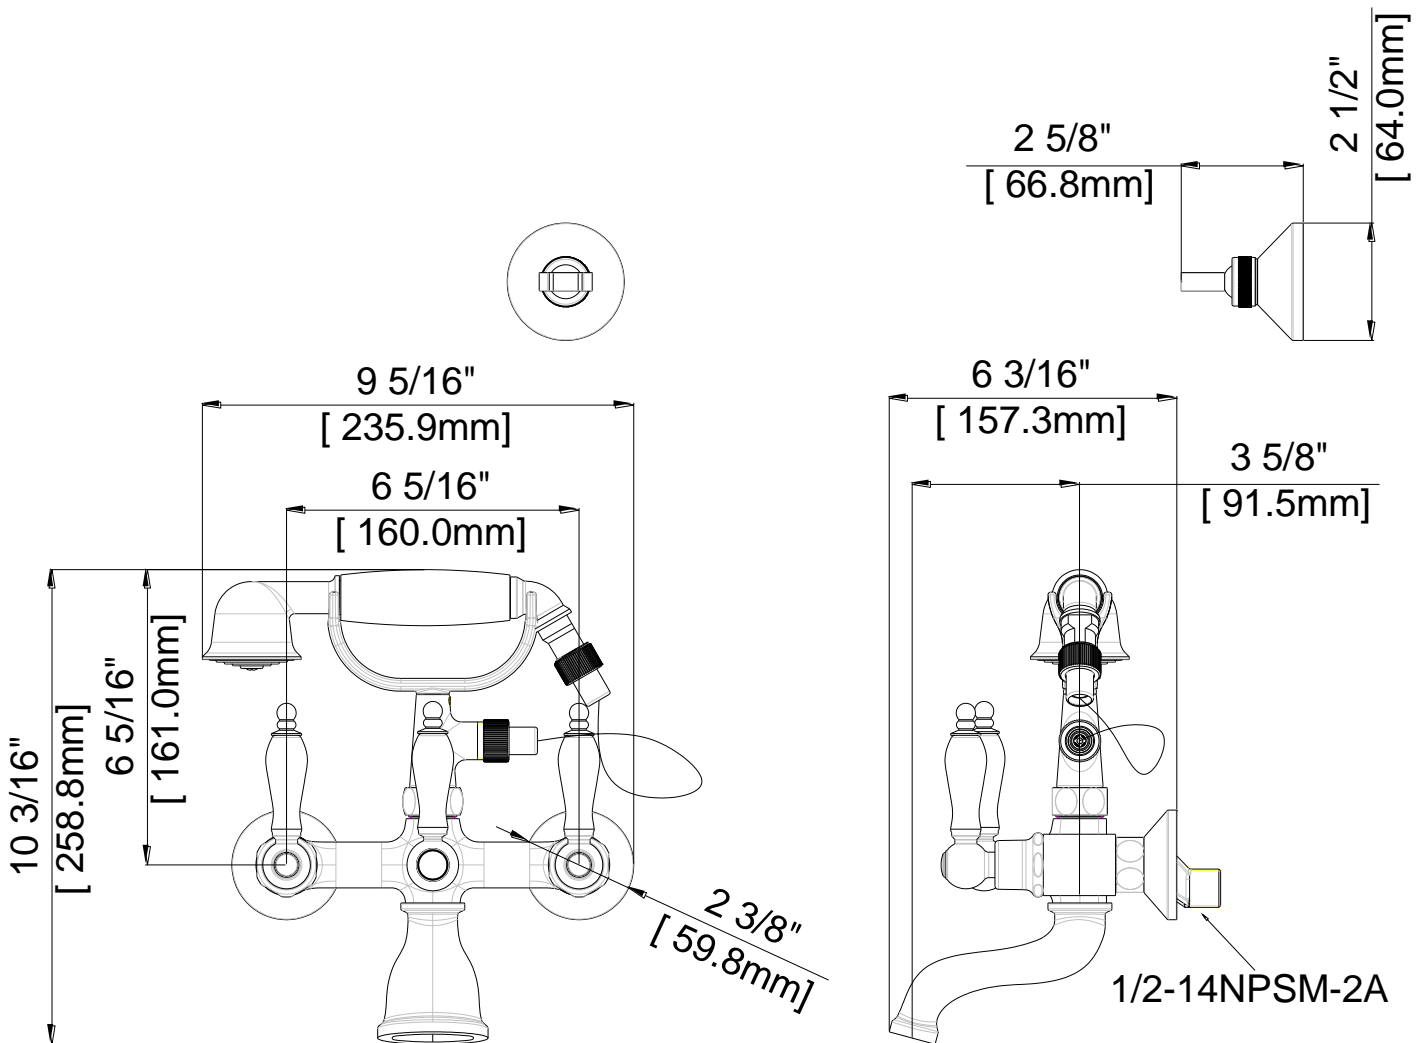

Wall Mount Roman Tub Trim Kit with Handshower

Trousse de garniture de bain romain murale avec
douchette

Kit de montaje en pared para bañera romana con ducha manual

Product Specifications

LUXART®

Elegant

DETD343-CP
DETD343-BN
DETD343-PN
DETD343-BLM
DETD343-ORB

Contact your sales representative for more information or visit our website at luxartcollection.com

Revised 9/22/2023