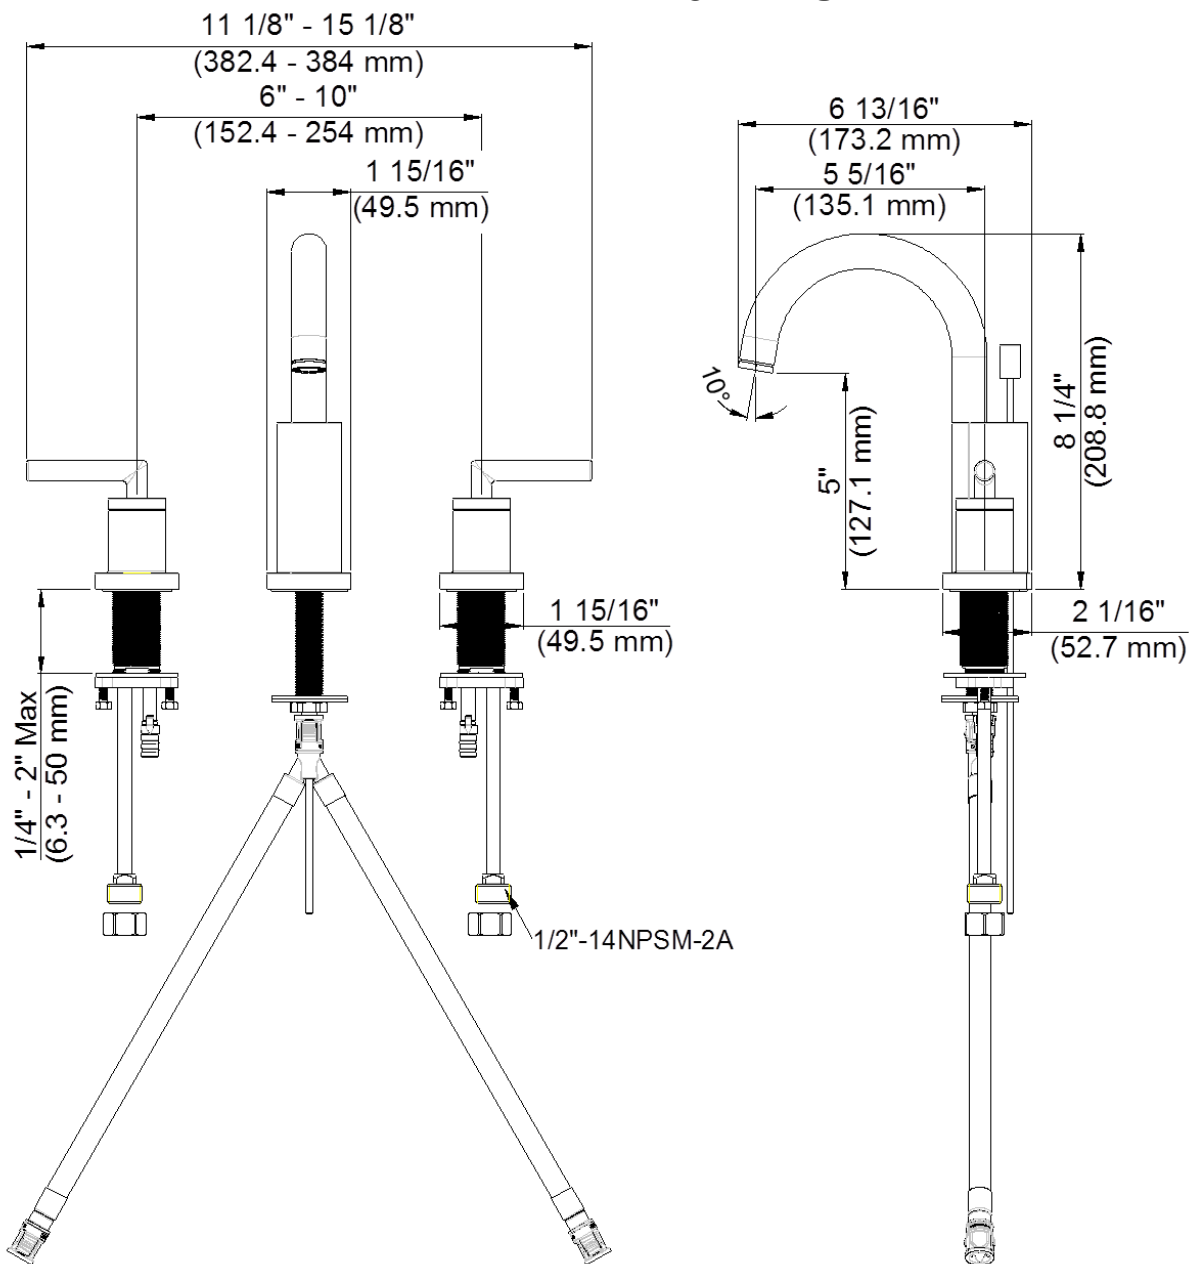

6"-10" Widespread Lavatory Faucet

Robinet de lavabo espacé (6 à 10 po)

Grifo para lavabo ajustable de 6"-10"

Product Specifications

LUXART®

AERRO®

A2418DE-PUCP

A2418DE-PUBN

A2418DE-PUBLM

A2418DE-PUPBB

Contact your sales representative for more information or visit our website at luxartcollection.com

Revised 5/19/2023