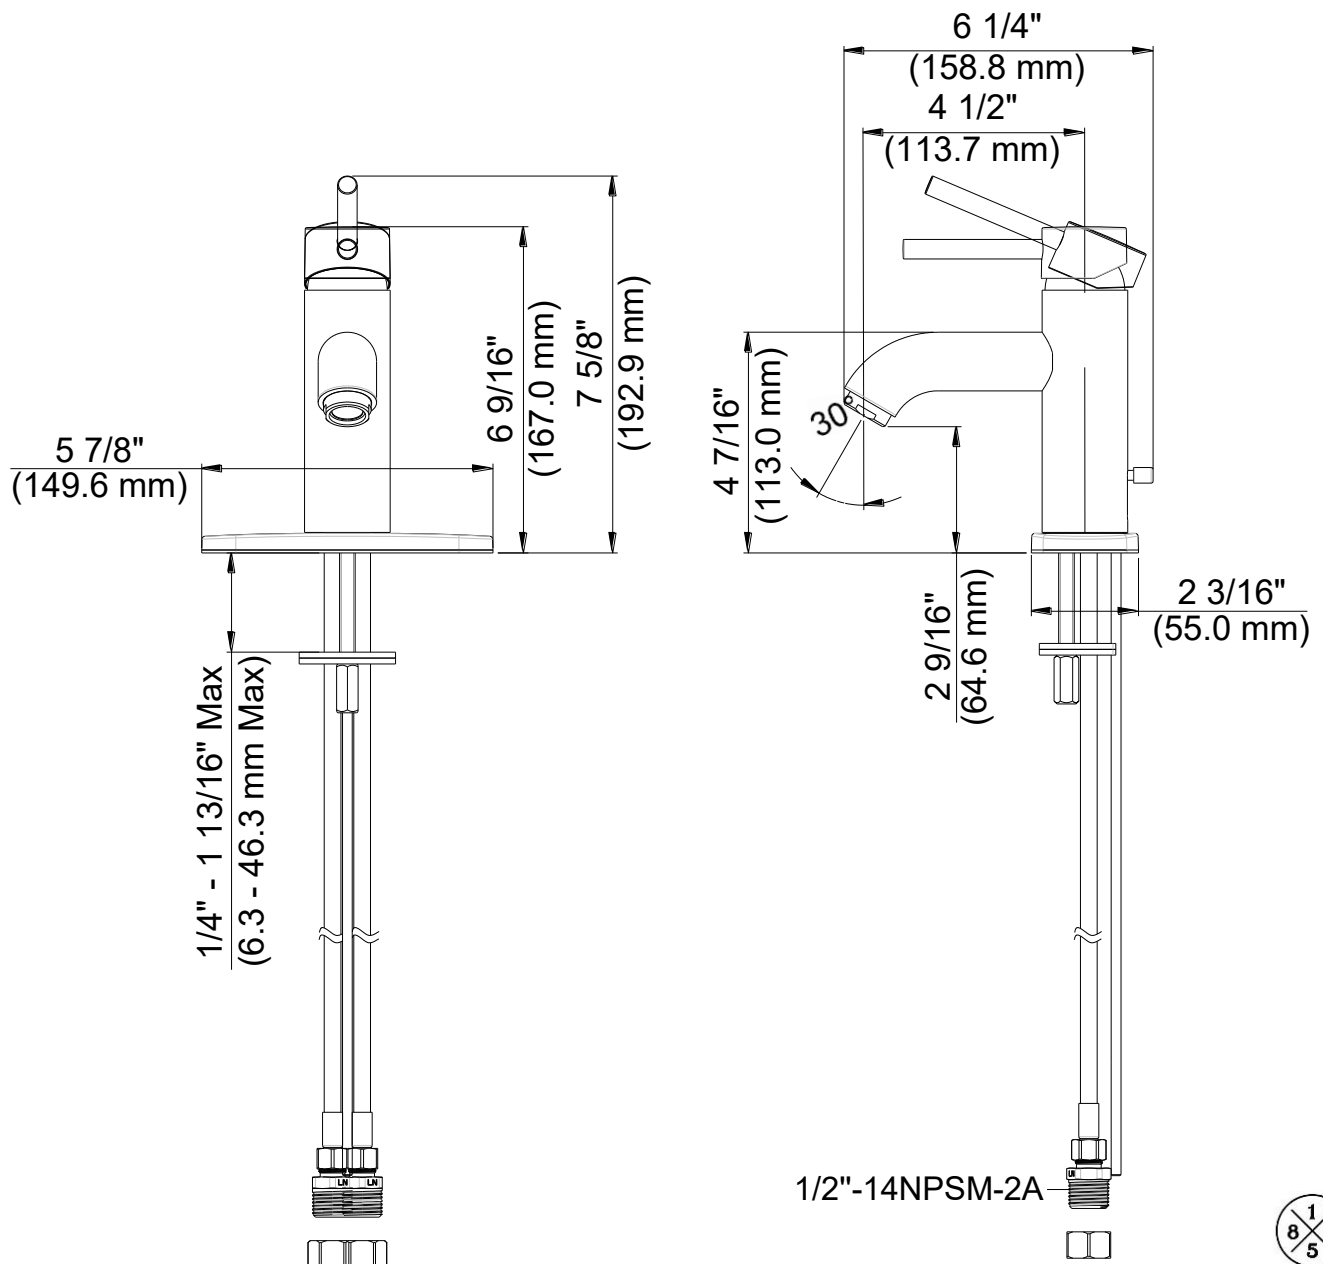

Single Post Mount Faucet

Socle de colonne unique
Grifo con base de columna

Product Specifications

LUXART®

AERRO®

A211E-PUCP
A211E-PUBN
A211E-PUBLM
A211E-PUPBB

Contact your sales representative for more information or visit our website at luxartcollection.com