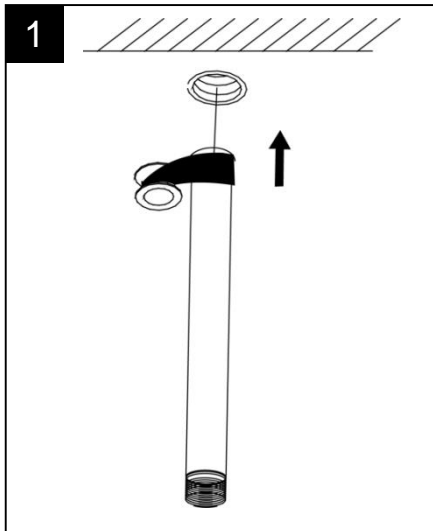

Installation / Installation / Instalación

6" Ceiling Mount Shower Arm

Bras de douche pour montage au plafond de 6 po
Brazo de regadera para montaje en el techo de 6"

Tools You Will Need / Outils dont vous aurez besoin / Herramientas necesarias

Pinzas ajustables

INSTALLATION TIPS

- The manufacturer suggests using a locally licensed plumber for installation.
- Cover your drain to avoid losing parts.

CONSIGNES DE INSTALLATION

- Le fabricant suggère de confier l'installation à un plombier qualifié pour exercer dans cette région.
- Couvrir le drain pour ne pas perdre des pièces.

Replacement Parts / Pièces de rechange / Repuestos

No.	Description	Part No.
1	Shower Arm / Bras de douche / Brazo de ducha	A051097*
2	Screw (M4 * 4 mm L) / Vis / Tornillo	A065021
3	Shower Arm Flange / Bride de bras de douche / Brida del brazo de la ducha	A019007*
4	Hex Wrench (H2 * 17 mm L * 49 mm L) / Clé hexagonale / Llave hexagonal	A031003NI