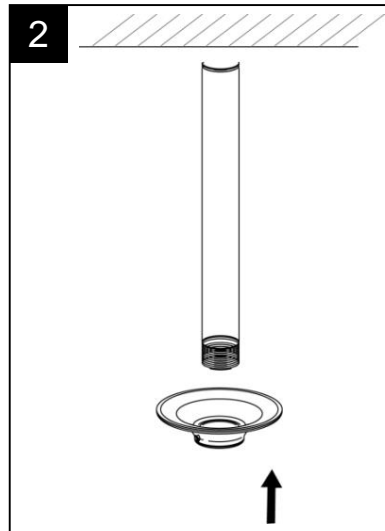

Installation / Installation / Instalación

6" Ceiling Mount Shower Arm

Bras de douche pour montage au plafond de 6 po
Brazo de regadera para montaje en el techo de 6"

Tools You Will Need / Outils dont vous aurez besoin / Herramientas necesarias

Pinzas ajustables

INSTALLATION TIPS

- The manufacturer suggests using a locally licensed plumber for installation.
- Cover your drain to avoid losing parts.

CONSIGNES DE INSTALLATION

- Le fabricant suggère de confier l'installation à un plombier qualifié pour exercer dans cette région.
- Couvrir le drain pour ne pas perdre des pièces.

Replacement Parts / Pièces de rechange / Repuestos

No.	Description	Part No.
1	Shower Arm / Bras de douche / Brazo de ducha	A051097*
2	Screw (M4 * 4 mm L) / Vis / Tornillo	A065021
3	Shower Arm Flange / Bride de bras de douche / Brida del brazo de la ducha	A019007*
4	Hex Wrench (H2 * 17 mm L * 49 mm L) / Clé hexagonale / Llave hexagonal	A031003NI