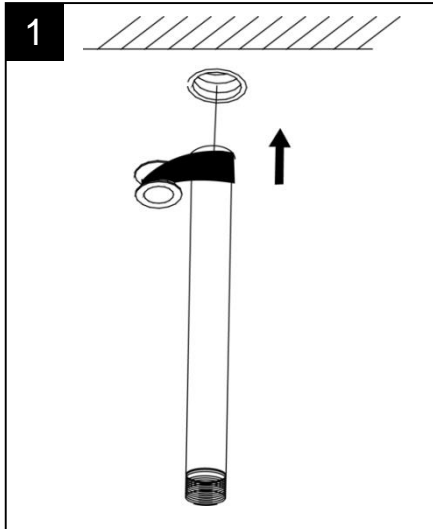

Installation / Installation / Instalación