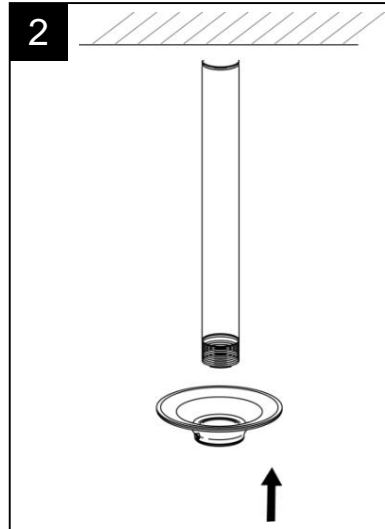

Installation / Installation / Instalación